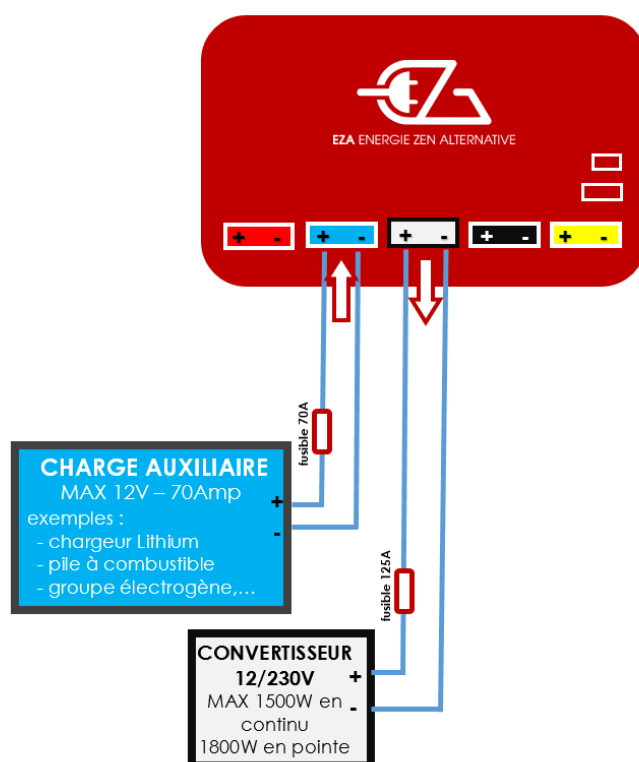

Schéma d'installation EZA130 V2

Installation standard

Installation des options

EZA ENERGIE ZEN ALTERNATIVE