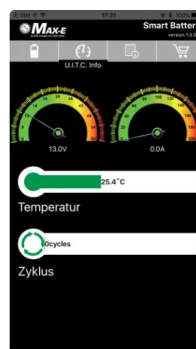

* Le nombre de cycles varie en fonction de l'utilisation du produit.

DONNÉES RÉFÉRENCIEMENT & LOGISTIQUE	MAX-E COMPACTE 100AH		MAX-E COMPACTE 150AH
	496360		496361
CODE EAN	3700628274469		3700628274476
CODE DOUANIER	8507600090		
ORIGINE FOURNISSEUR	CHINE		
DIMENSIONS EN MM PRODUIT EMBALLÉ (L x l x H)	430*258*300		
PACKAGING	BROWN CARTON		
POIDS BRUT (KG)	12		16,6
QTE CARTON	1		
QTE PALETTE/POIDS BRUT (KG)	60/780		60/960
QTE CT /20	600		

Application MAX-E
en téléchargement

Besoin d'un conseil ?
Contactez la Hotline EZA au +33 (0)4 68 44 15 19

Tous nos produits sont
Garantis 24 Mois

Le site internet
www.eza.fr